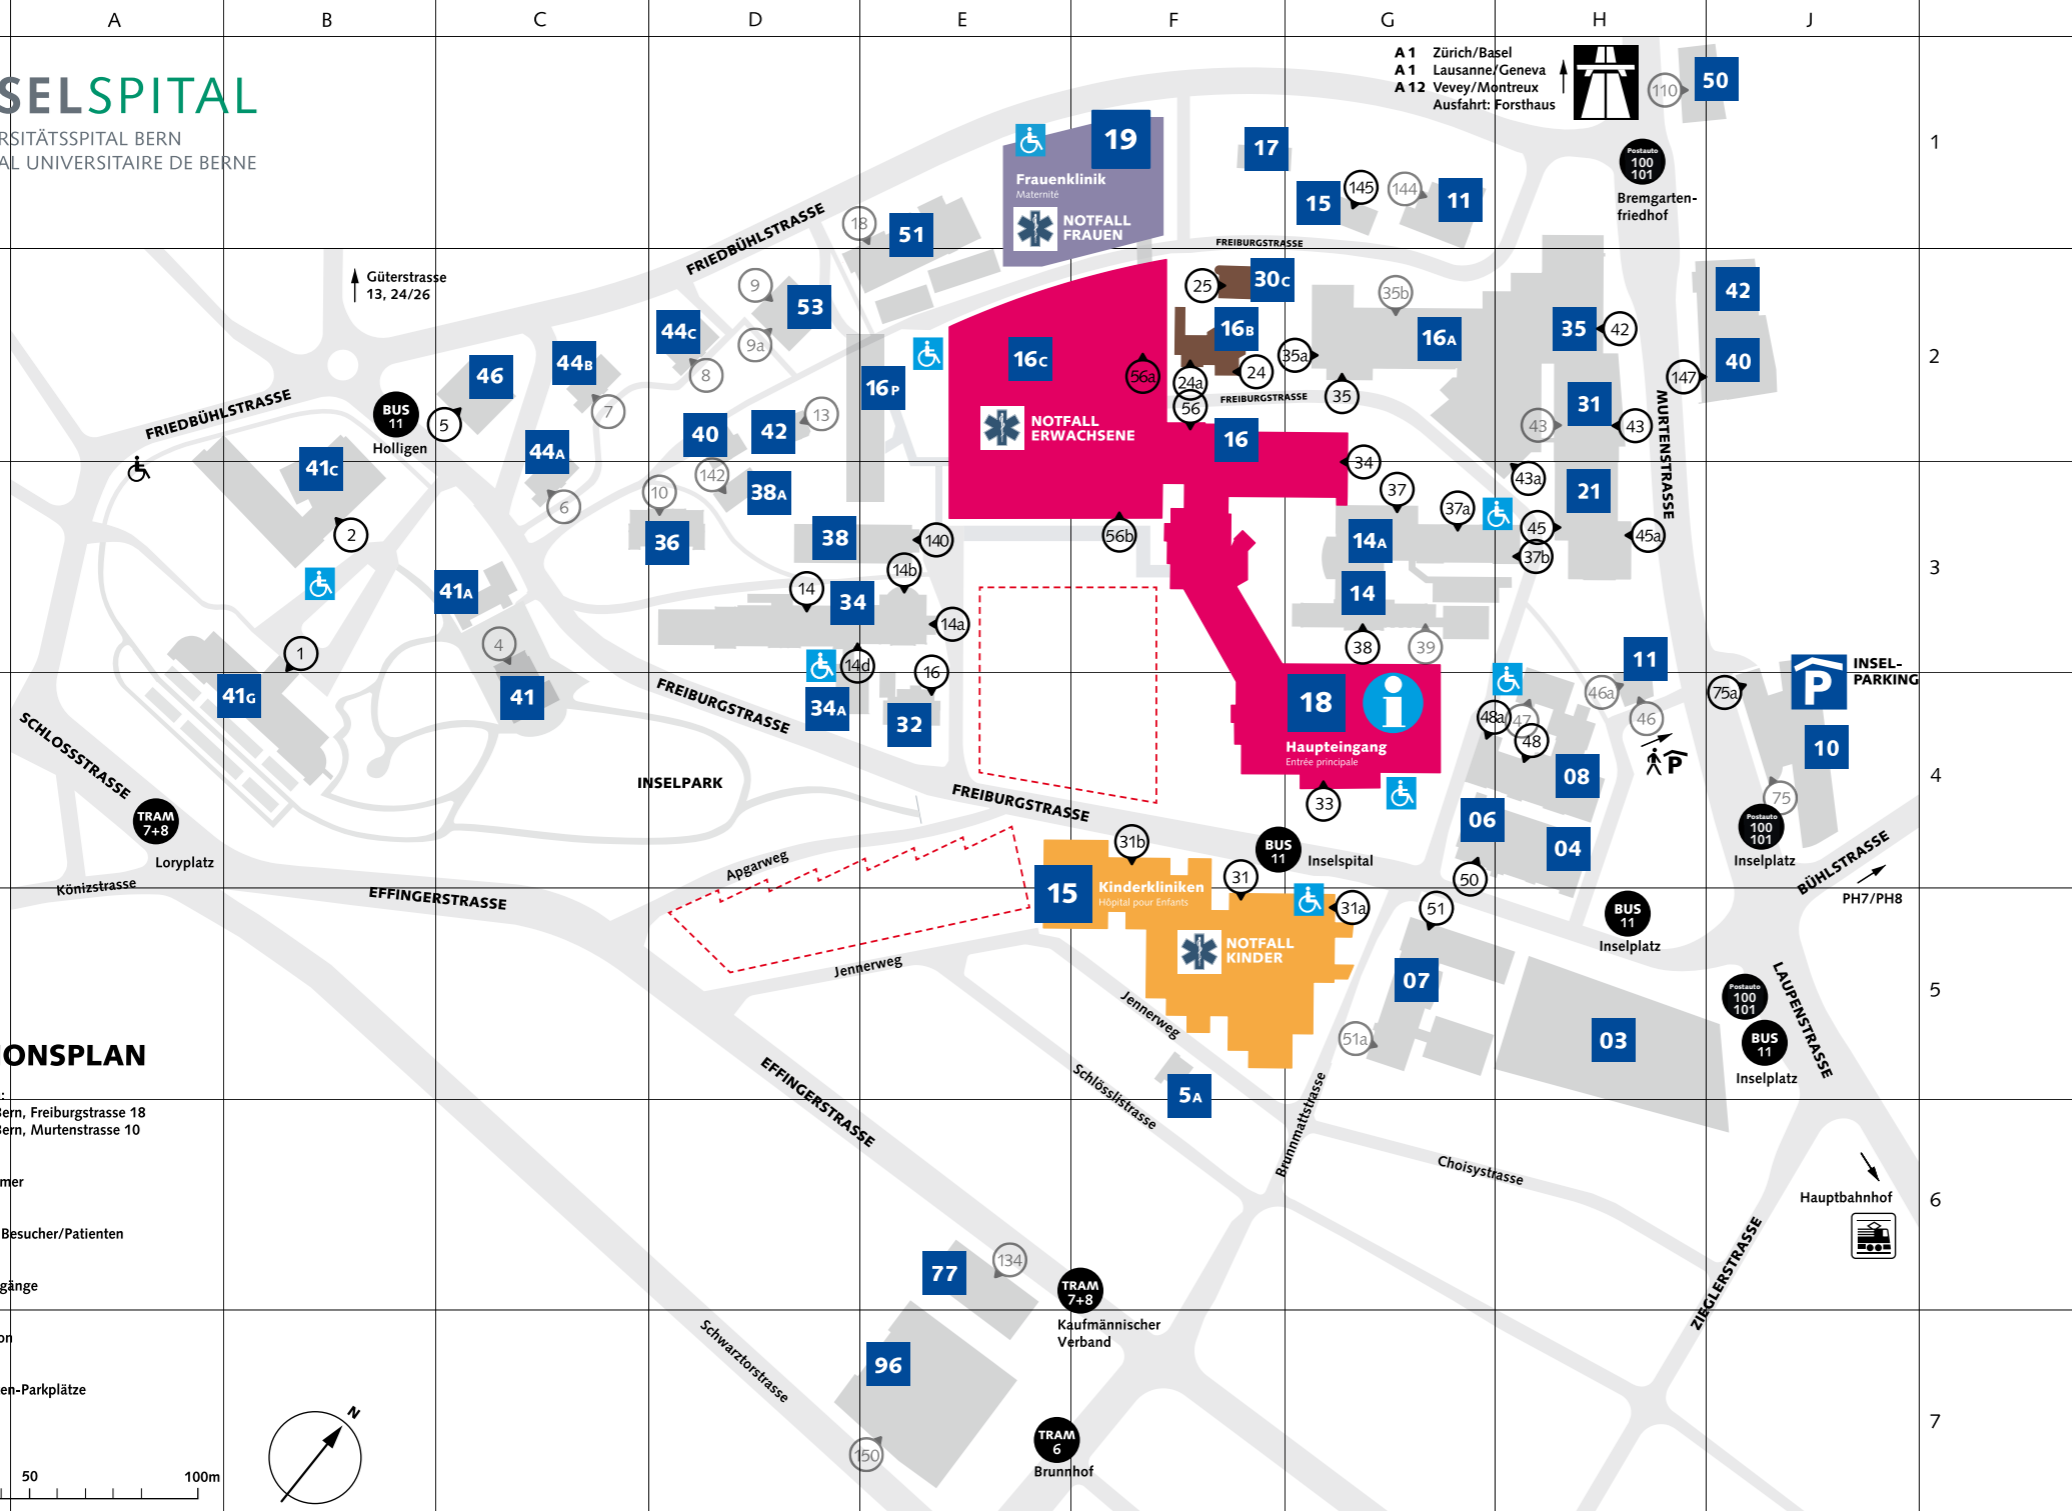

A 1 Zürich/Basel
A 1 Lausanne/Geneva
A 12 Vevey/Montreux
Ausfahrt: Forsthaus

ADRESSEN

GEBÄUDE	ADRESSE	EINGANG	FELD
EFFINGERSTRASSE			
Effingerstrasse 77	Effingerstrasse 77	134	E6
FREIBURGSTRASSE			
Apotheke	Freiburgstrasse 6	50	H4
zmk bern - Zahnmedizinische Kliniken	Freiburgstrasse 7	51	G5
Augenklinik	Freiburgstrasse 8	48	H4
Pavillon 47	Freiburgstrasse 8	47	H4
Sahli-Haus 2	Freiburgstrasse 14	38	G3
Sahli-Haus 1	Freiburgstrasse 14A	37	G3
Sahli-Pavillon	Freiburgstrasse 14A	37	G3
Kinderkliniken	Freiburgstrasse 15	31	F5
Operationstrakt Ost (OPO)	Freiburgstrasse 16	34	G2/3
Wirtschaftsgebäude (WG)	Freiburgstrasse 16A	35	G2
Kapelle, katholische	Freiburgstrasse 16B	24	F2
Intensivbehandlungs-, Notfall- und Operationszentrum (INO)	Freiburgstrasse 16C	56	E/F2
Haus 5	Freiburgstrasse 16P		E2
Bettenhochhaus	Freiburgstrasse 18	33	G4
Polikliniktrakt 1	Freiburgstrasse 18	33	G4
Kapelle, reformierte	Freiburgstrasse 30C	25	F2
Imhoof-Pavillon	Freiburgstrasse 32	16	E4
Dermatologie	Freiburgstrasse 34	14	D3
Ernst-Otz-Haus	Freiburgstrasse 36	10	D3
sitem-insel	Freiburgstrasse 3		H5
SWAN-Haus	Freiburgstrasse 38	140	E3
Zwirbu	Freiburgstrasse 38A	142	D3
Inselheim	Freiburgstrasse 41	4	C3/4
Anna-Seiler-Haus	Freiburgstrasse 41C	2	B3
Lory-Haus	Freiburgstrasse 41G	1	B4
KITAG	Freiburgstrasse 42	13	D2
Haus 1	Freiburgstrasse 44A	6	C2/3
Haus 2	Freiburgstrasse 44B	7	C2
Haus 3	Freiburgstrasse 44C	8	D2
Haus 4	Freiburgstrasse 46	5	C2
FRIEDBÜHLSTRASSE			
Friedbühschulhaus	Friedbühlstrasse 11	144	G1
Theodor-Kocher-Haus | Frauenklinik	Friedbühlstrasse 19		F1
Institut für Infektionskrankheiten (IFIK)	Friedbühlstrasse 51	18	E1
Haus 6	Friedbühlstrasse 53	9	D2
GÜTERSTRASSE			
Güterstrasse 13	Güterstrasse 13	121	B2
HOCHBÜHLWEG			
Personalhaus 7	Hochbühlweg 4		J4
LAUPENSTRASSE			
Sputnik	Laupenstrasse 49		J7
MURTENSTRASSE			
Insel-Parking	Murtenstrasse 10	75a	J4
Murtenstrasse 10	Murtenstrasse 10	75	J4
Dekanat	Murtenstrasse 11	46	H4
Murtenstrasse 21	Murtenstrasse 21	45/45a	H3
Institut für Pathologie	Murtenstrasse 31	43	H2
Maurice E. Müller-Haus	Murtenstrasse 35	42	H2
Department for BioMedical Research (DBMR)	Murtenstrasse 40	147	J2
Insel Data Science Center	Murtenstrasse 42		J2
ARTORG Center	Murtenstrasse 50	110	H/J1
Department for BioMedical Research (DBMR)	Murtenstrasse 50	110	H/J1
NIESENWEG			
Personalhaus 8	Niesenweg 10		
SCHWARZTORSTRASSE			
Schwarztorstrasse 96	Schwarztorstrasse 96	150	E7

SITUATIONSPLAN

Navi-Koordinaten:
Haupteingang – Bern, Freiburgstrasse 18
Insel-Parking – Bern, Murtenstrasse 10

- 18 Hausnummer
- 5 Eingänge Besucher/Patienten
- 5a Nebeneingänge
- i Information
- ♿ Behinderten-Parkplätze